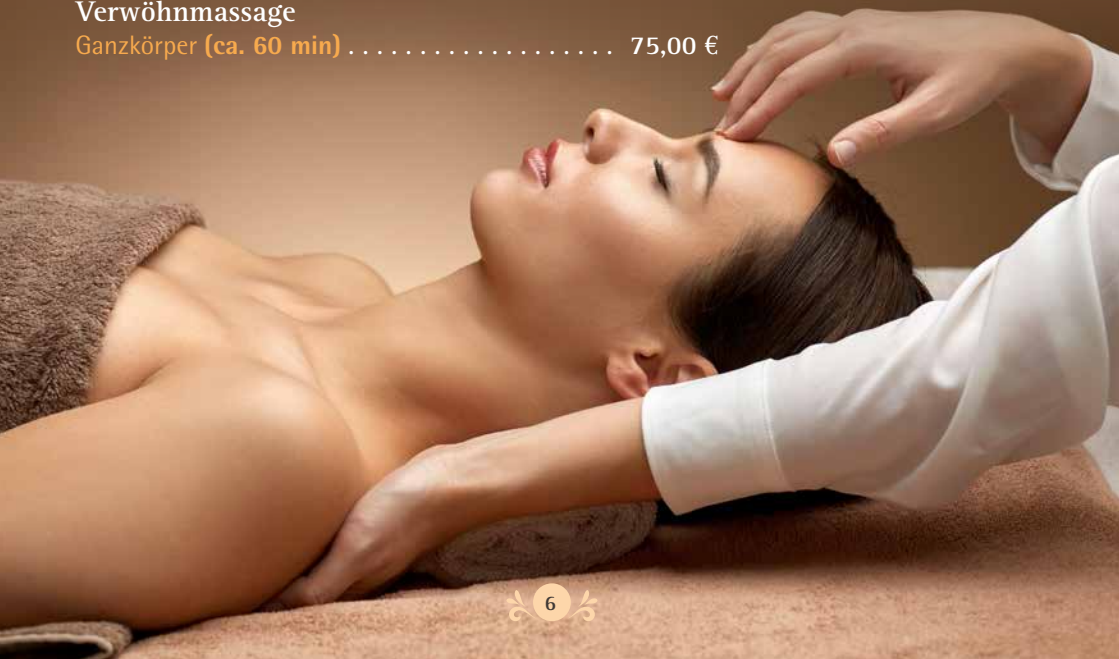

KLASSISCHE MASSAGEN

Kopfmassage

(ca. 20 min) ..... 26,00 €

Schulter-Nacken-Massage

(ca. 20 min) ..... 26,00 €

Verwöhnmassage

Teilkörper (ca. 30 min) ..... 39,00 €

Verwöhnmassage

Ganzkörper (ca. 60 min) ..... 75,00 €