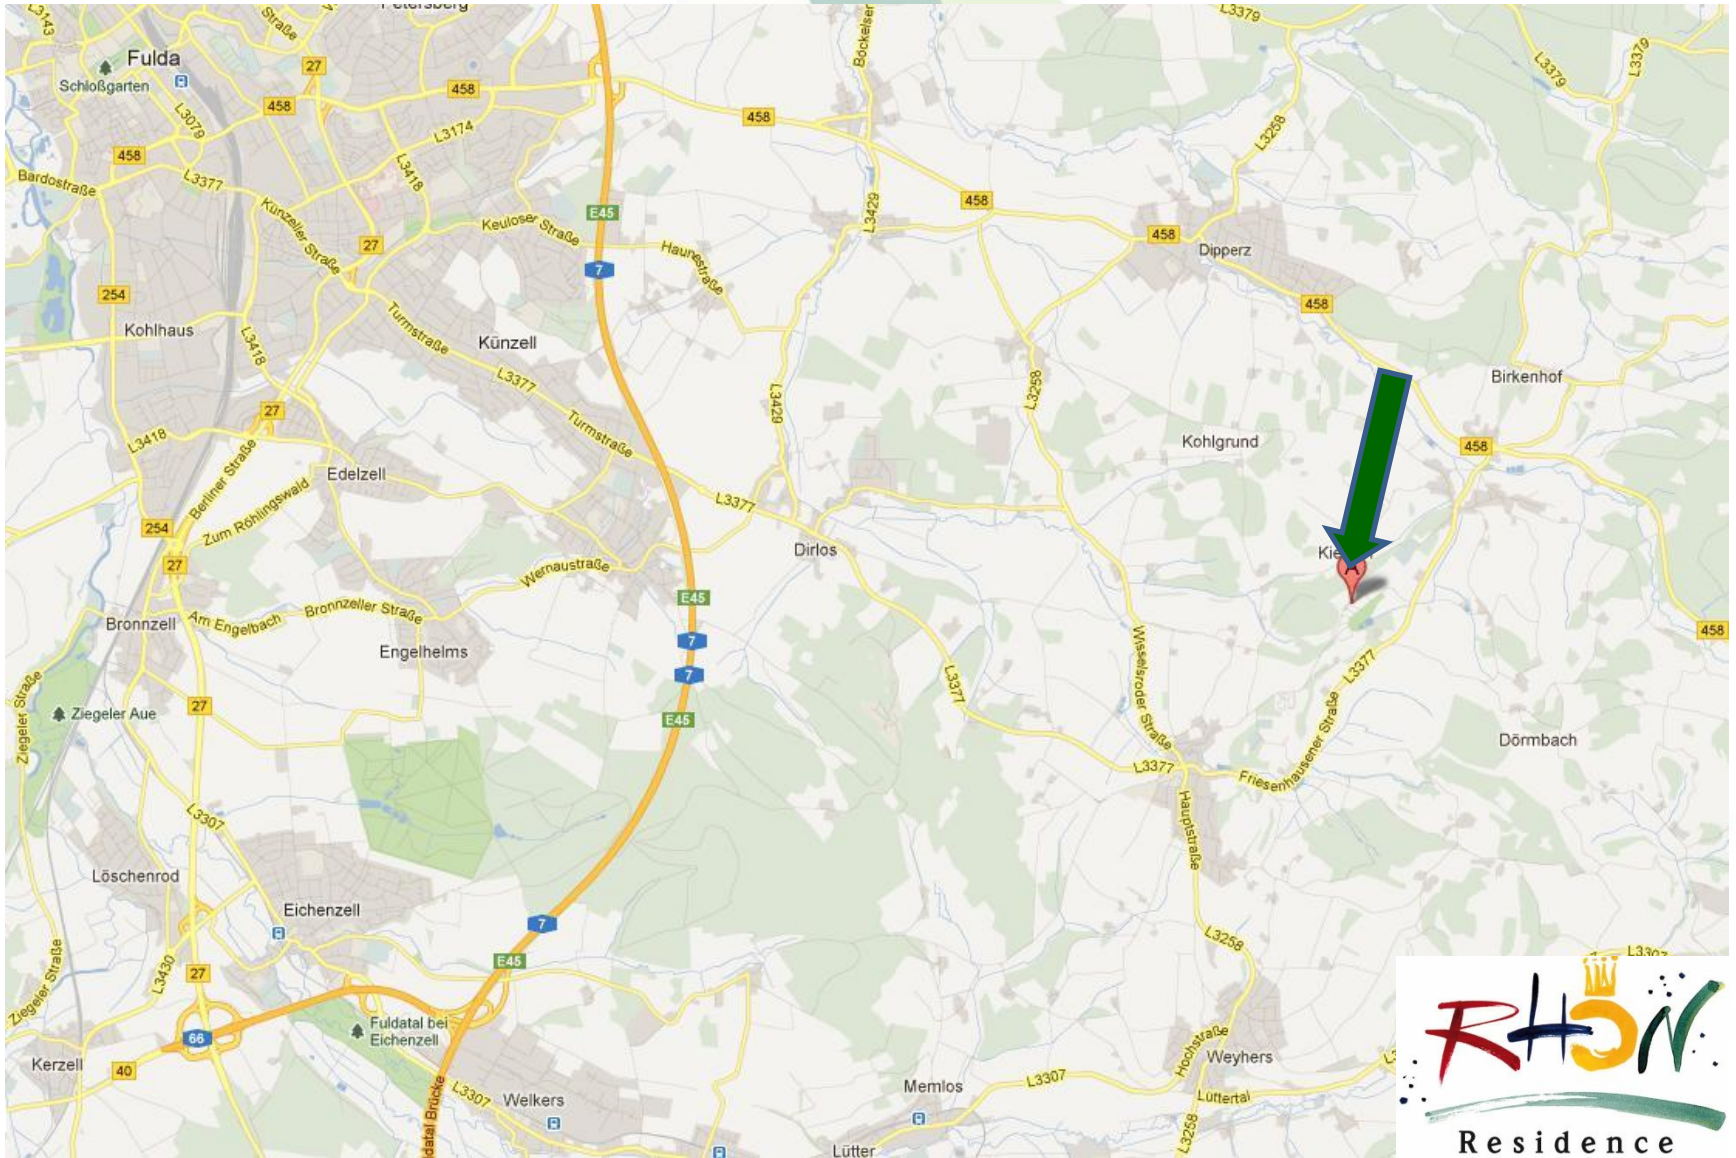

Rhön Residence– Anreise